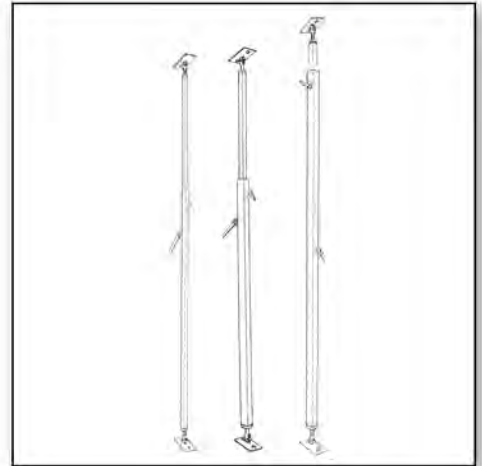

PASO

VÄGGSTÖD / STÄMP
210-320 cm

Dagshyra

8:-

Grundavgift: 25:-